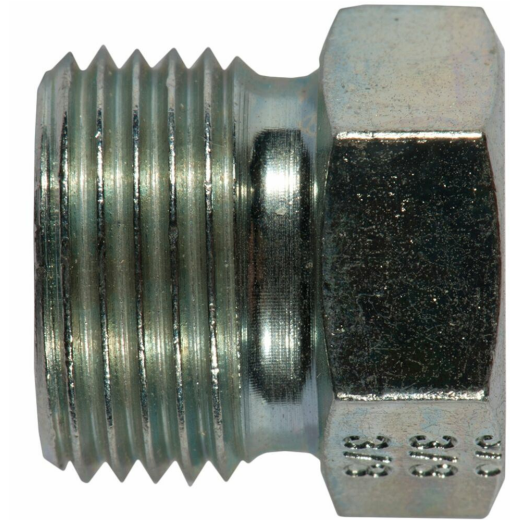

SO 6377 - Tilkoblingsnippel

Beskrivelse

- Tilkoblingsnippel
- Stål

Med forbehold om konstruksjonsendringer og tekniske endringer. Kan endres uten varsel

GPA Flowsystem A/S

Regnbueveien 9

NO-1405 Langhus

+47 (0)64-85 68 00

info@gpa.no

gpa.no

SO 6377 - Tilkoblingsnippel

Teknisk spesifikasjon

Artikkelnr	d	G	bar	SW	L	b	t	e
2160911110	6	1/4	400	14	15.5	5.5	8	5
2160911114	6	1/4	400	14	16.5	8.5	11	5
2160911160	8	1/4	300	14	15	8	11	7
2160911182	8	3/8	300	17	17.5	9	12	7