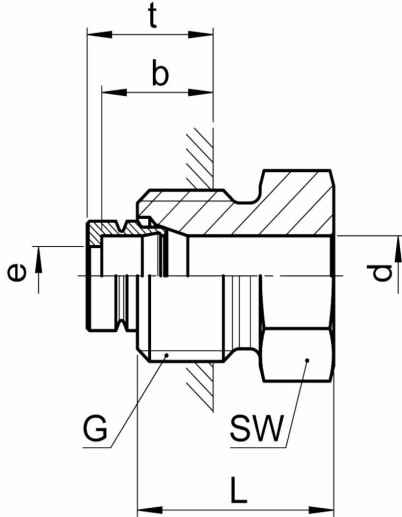

SO 6377 - Tilkoblingsnippel

Beskrivelse

- Tilkoblingsnippel
- Stål

Med forbehold om konstruksjonsendringer og tekniske endringer. Kan endres uten varsel

GPA Flowsystem A/S

Regnbueveien 9

NO-1405 Langhus

+47 (0)64-85 68 00

info@gpa.no

gpa.no

SO 6377 - Tilkoblingsnippel

Teknisk spesifikasjon

Artikkelnr	d	G	bar	SW	L	b	t	e
2160911110	6	1/4	400	14	15.5	5.5	8	5
2160911114	6	1/4	400	14	16.5	8.5	11	5
2160911160	8	1/4	300	14	15	8	11	7
2160911182	8	3/8	300	17	17.5	9	12	7